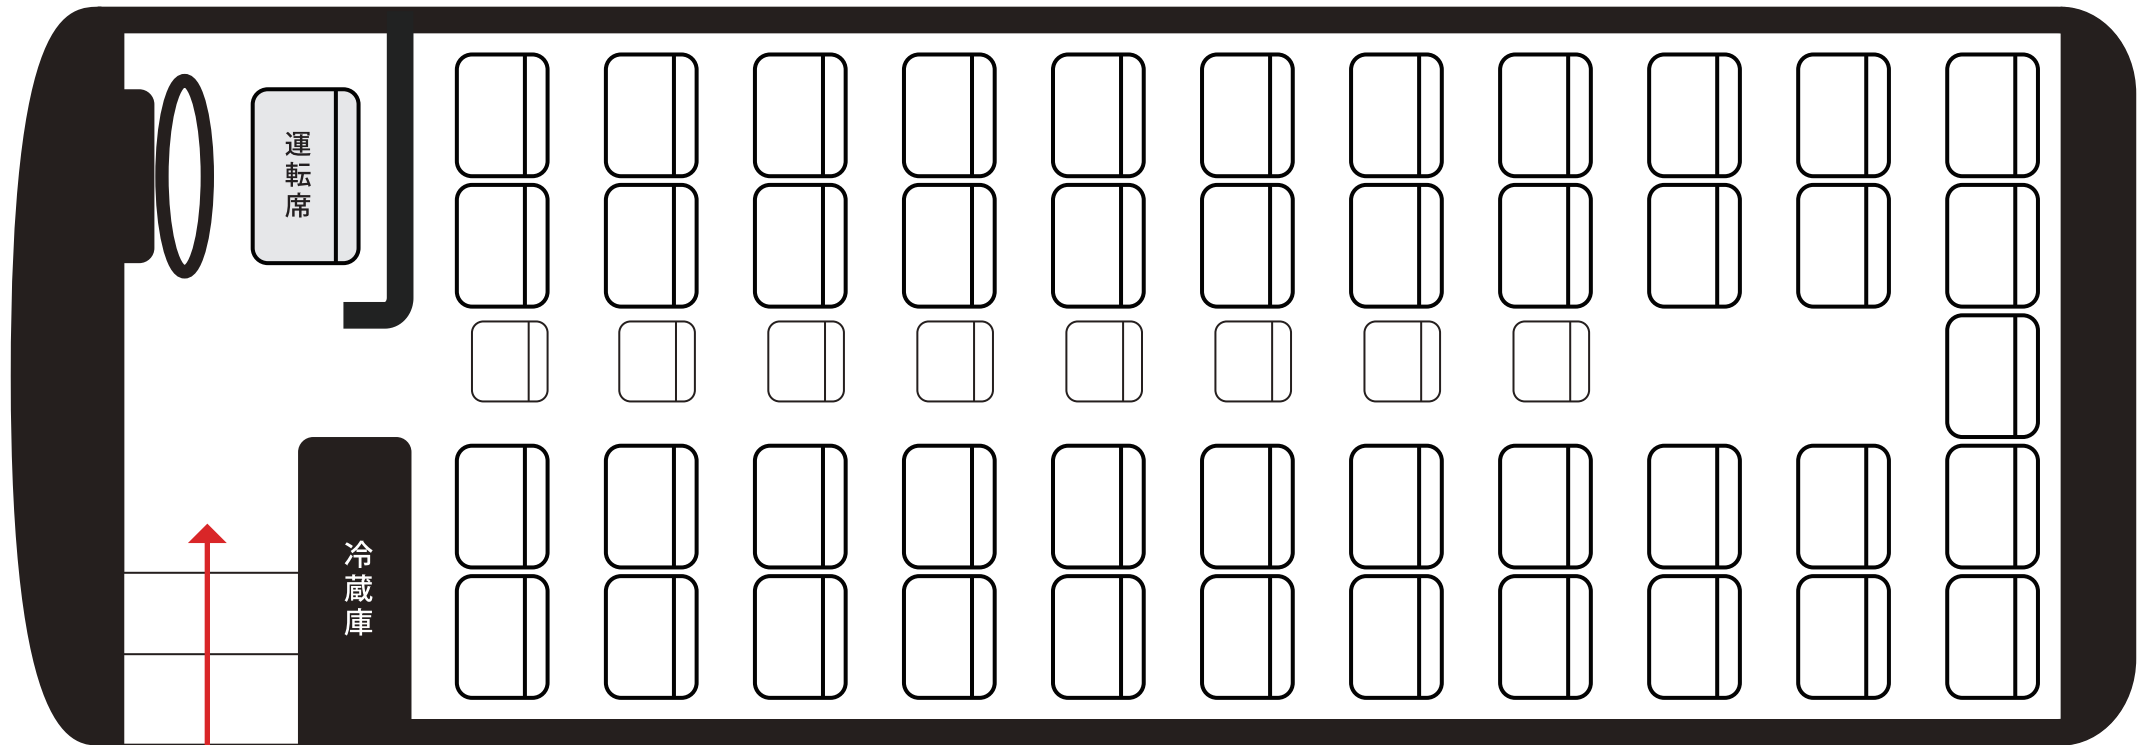

5

6

7

8

9

10

11

乗降口

大型バス

観光タイプ

53人乗り（正シート45席 + 補助シート8席）

回転席
（サロンスペース対応）

1

2

3

4