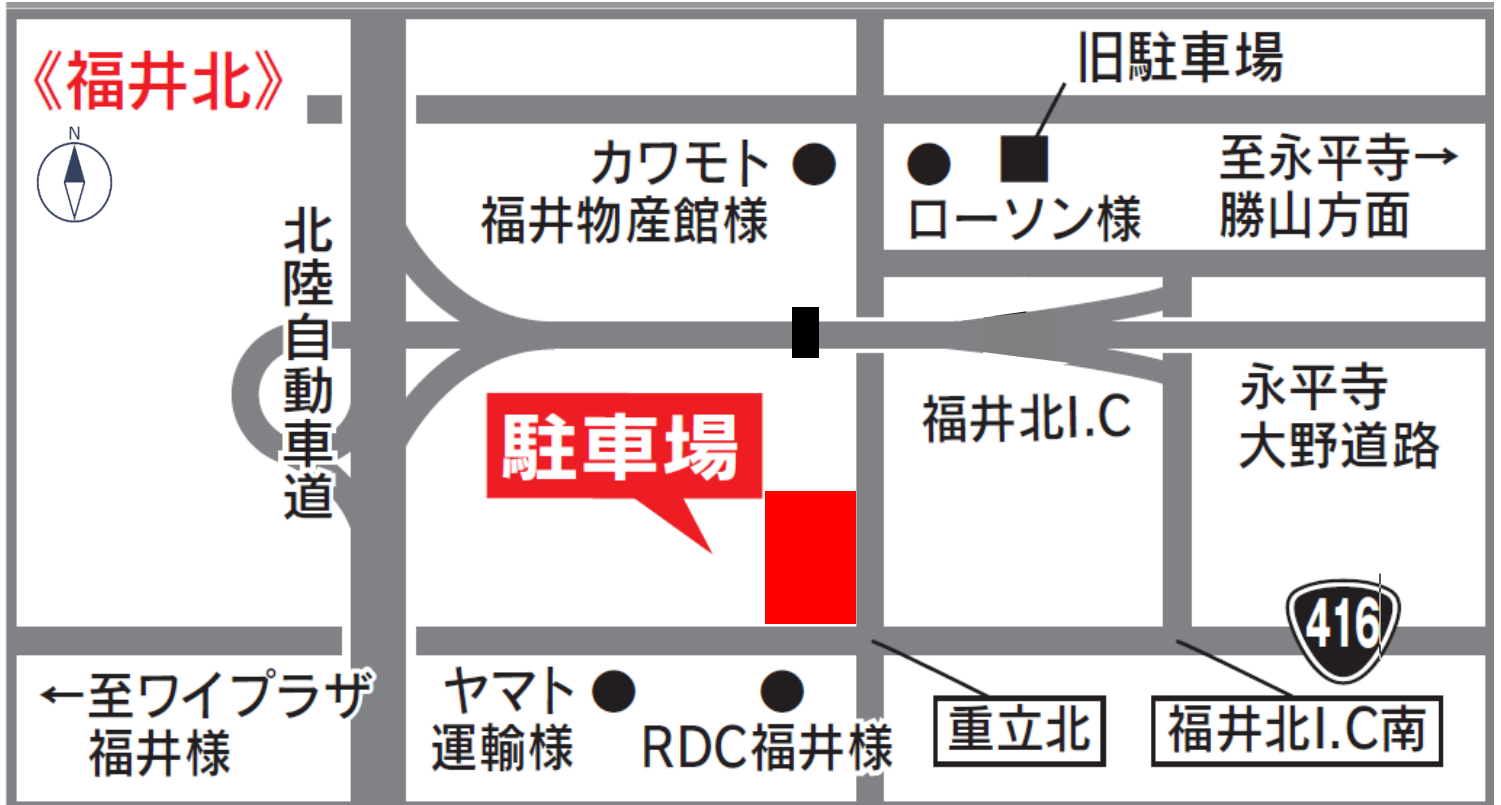

福井北IC付近 乗降場所(駐車場)

福井北インター近く駐車場・広域図

駐車場所所在地 福井市重立町30-1-2 (ヒューマンシステム有限会社様 敷地内です)

駐車位置 詳細

ヤマト運輸
福井主管支店

敷地角に
「羽二重餅の古里」の
大きな看板があります。

上図 ① ②(奥から1列目2列目)です。
(現地には番号はありませんが、看板があります)
来られた方から順番に、上図のように
縦列で駐車をお願いします。

※他の場所には駐車しないで下さい。
※場内にバスが参りますので、バスが見える
までお車でお待ちください。