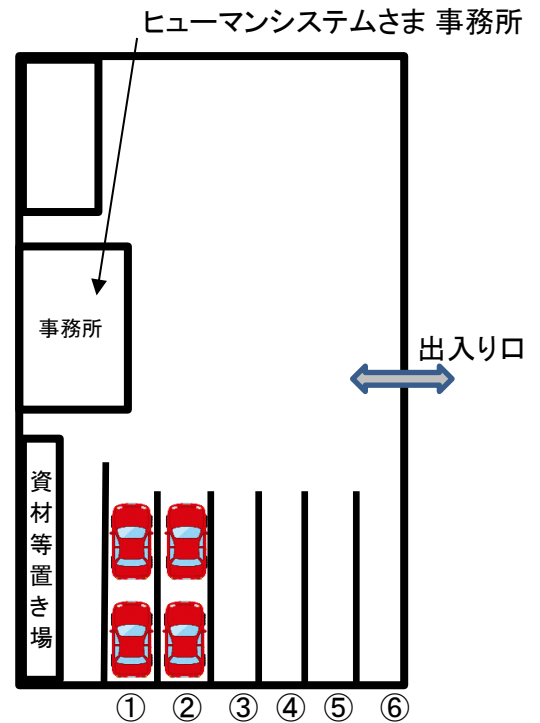

福井北IC付近 乗降場所(駐車場)

福井北インター近く駐車場・広域図

駐車場所所在地 福井市重立町30-1-2 (ヒューマンシステム有限会社様 敷地内です)

駐車位置 詳細

ヤマト運輸
福井主管支店

敷地角に
「羽二重餅の古里」の
大きな看板があります。

上図 ① ②(奥から1列目2列目)です。
(現地には番号はありませんが、看板があります)
来られた方から順番に、上図のように
縦列で駐車をお願いします。

※他の場所には駐車しないで下さい。
※場内にバスが参りますので、バスが見える
までお車でお待ちください。