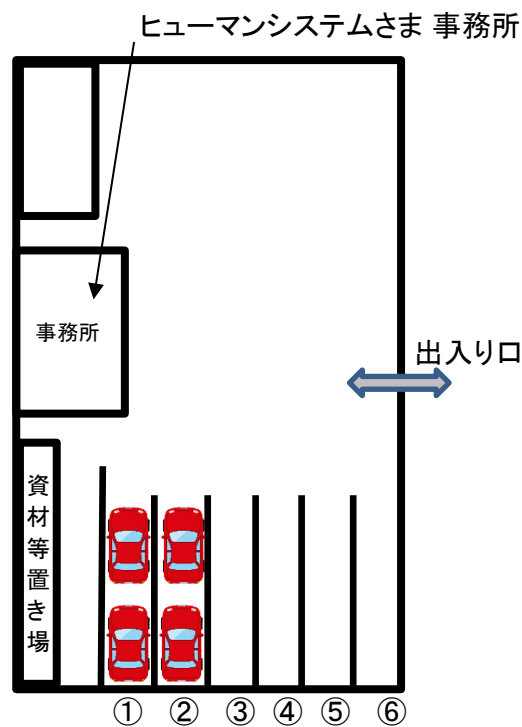

# 福井北IC付近 乗降場所(駐車場)

## 福井北インター近く駐車場・広域図

駐車場所在地 福井市重立町30-1-2 (ヒューマンシステム有限会社様 敷地内です)

## 駐車位置 詳細

ヤマト運輸  
福井主管支店

敷地角に  
「羽二重餅の古里」の  
大きな看板があります。

上図 ① ②(奥から1列目2列目)です。  
(現地には番号はありませんが、看板があります)  
来られた方から順番に、上図のように  
縦列で駐車をお願いします。

※他の場所には駐車しないで下さい。  
※場内にバスが参りますので、バスが見える  
までお車でお待ちください。