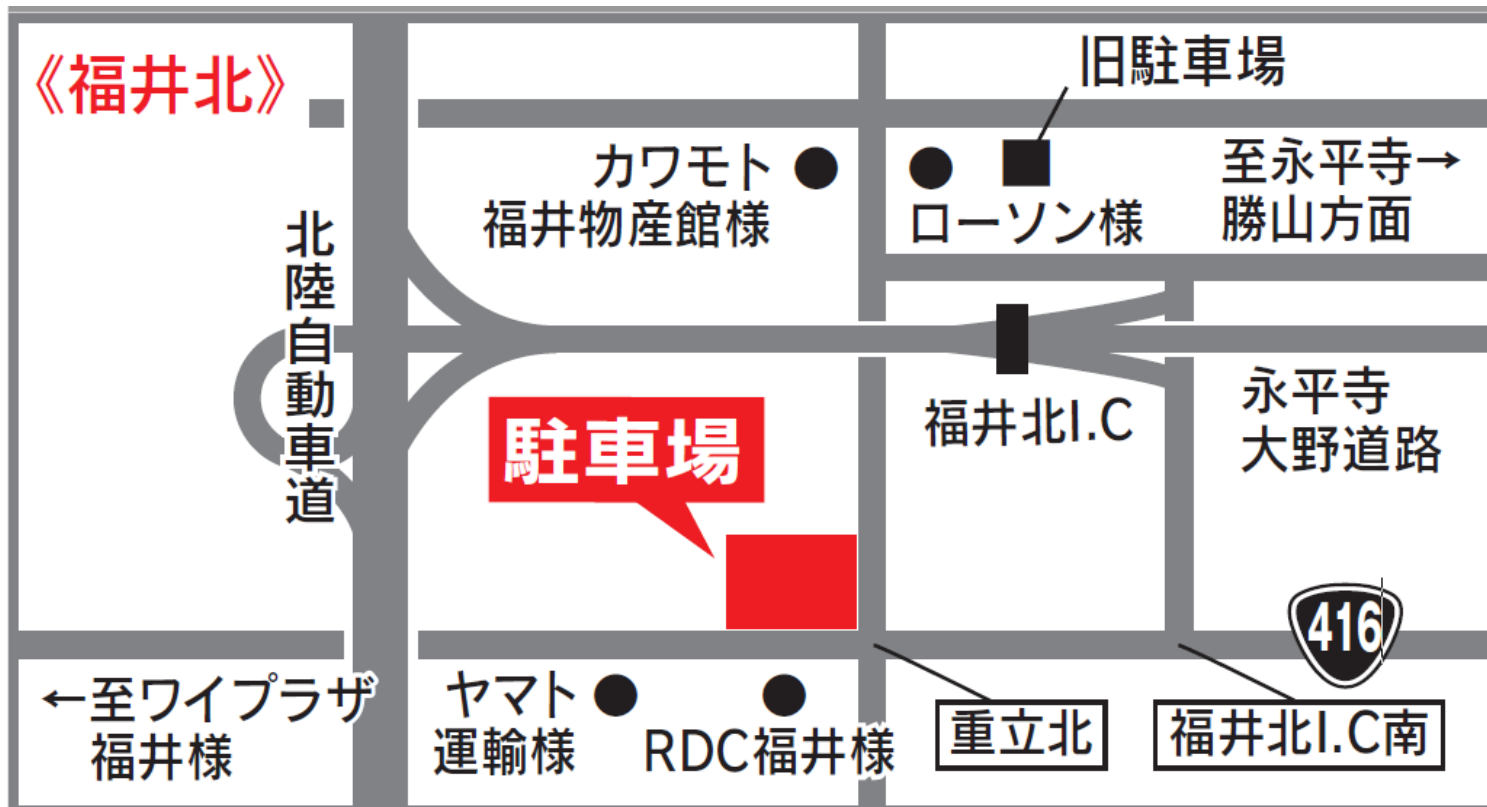

# 福井北IC付近 乗降場所(駐車場)

## 福井北インター近く駐車場・広域図

駐車場所在地 福井市重立町30-1-2 (ヒューマンシステム有限会社様 敷地内です)

## 駐車位置 詳細

ヤマト運輸  
福井主管支店

敷地角に  
「羽二重餅の古里」の  
大きな看板があります。

上図 ① ②(奥から1列目2列目)です。  
(現地には番号はありませんが、看板があります)  
来られた方から順番に、上図のように  
縦列で駐車をお願いします。

※他の場所には駐車しないで下さい。  
※場内にバスが参りますので、バスが見える  
までお車でお待ちください。